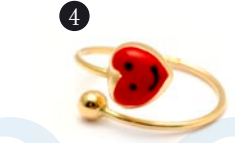

1

7

8

2

3

4

5

KIDS & baby

6

9

10

- 1 Collier étoile en or 18k.
- 2 PEARLISSIMA Collection baby. Perle de culture de Tahiti sur lien de cuir.
- 3 Collier abeille or 18ct.
- 4 Bague cœur rouge or 18 ct.
- 5 DINH VAN Bracelet mini cible.
- 6 SAWROVSKI Pendentif cristal éléphant.

Apprendre à lire l'heure en s'amusant !

Les montres Flik Flak possèdent un boîtier aluminium et sont lavables en machine.

- 7 FLIK FLAK Coffret montre et maquillage Beauty Girl.
- 8 FLIK FLAK Panoplie d'explorateur montre et boussole Adventure Boy.
- 9 FLIK FLAK Réveil garçon Dino Boy et fille Dancing Mouse.
- 10 FLIK FLAK Coffret montre et bijoux Ailes de Tendresse.

TAHITI EDEN STORE
Rue piétonne, Centre Vaima.
Papeete, Tahiti.

HEURES D'OUVERTURE
Lundi-samedi : 8h30-18h,
dimanche : 13h-18h.

RENSEIGNEMENTS
Tél : 85 30 85.
Mail : info@tahitiedenstore.net